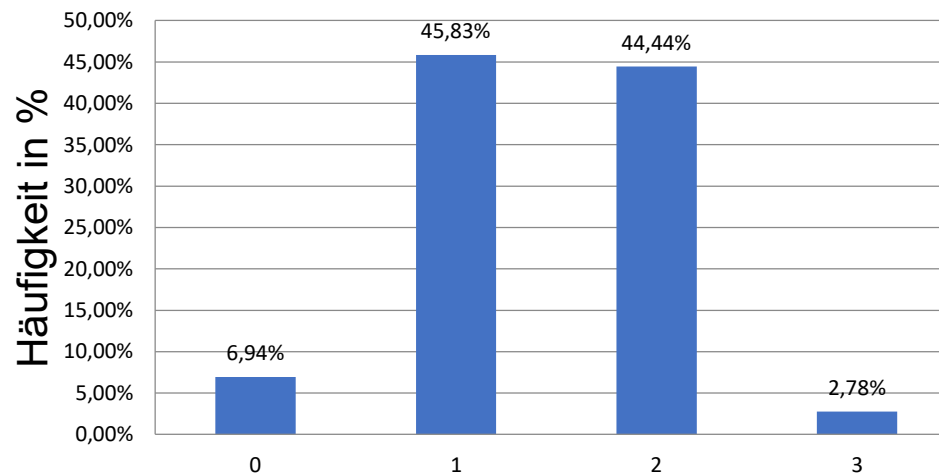

# Umfrage zur neuen Kindertages- einrichtungengebührensatzung

Ergebnisse

**SPD**  
*Lenggries*

# Umfrage zur neuen Kindertageseinrichtungengebührensatzung

- Über 350 Interessierte und über 170 Teilnehmer, in einem Zeitraum von 7 Tagen

**Wie viele Ihrer Kinder besuchen derzeit die Kinderkrippe oder den Kindergarten?**

# Umfrage zur neuen Kindertageseinrichtungengebührensatzung

Besucht Ihr/e Kind/er die Kinderkrippe oder den Kindergarten?