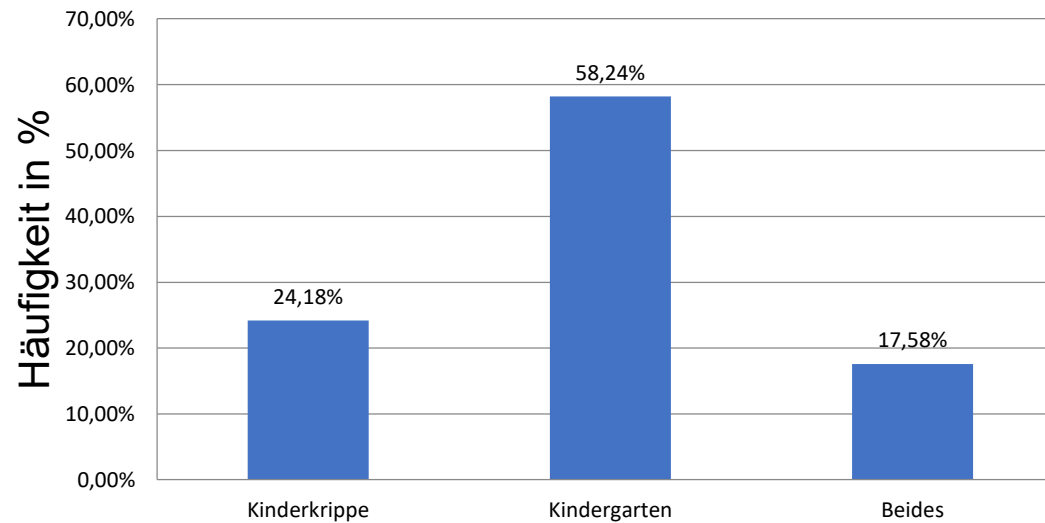

# Umfrage zur neuen Kindertages- einrichtungengebührensatzung

Ergebnisse

**SPD**  
*Lenggries*

# Umfrage zur neuen Kindertageseinrichtungengebührensatzung

- Über 350 Interessierte und über 170 Teilnehmer, in einem Zeitraum von 7 Tagen

**Wie viele Ihrer Kinder besuchen derzeit die Kinderkrippe oder den Kindergarten?**

# Umfrage zur neuen Kindertageseinrichtungengebührensatzung

Besucht Ihr/e Kind/er die Kinderkrippe oder den Kindergarten?